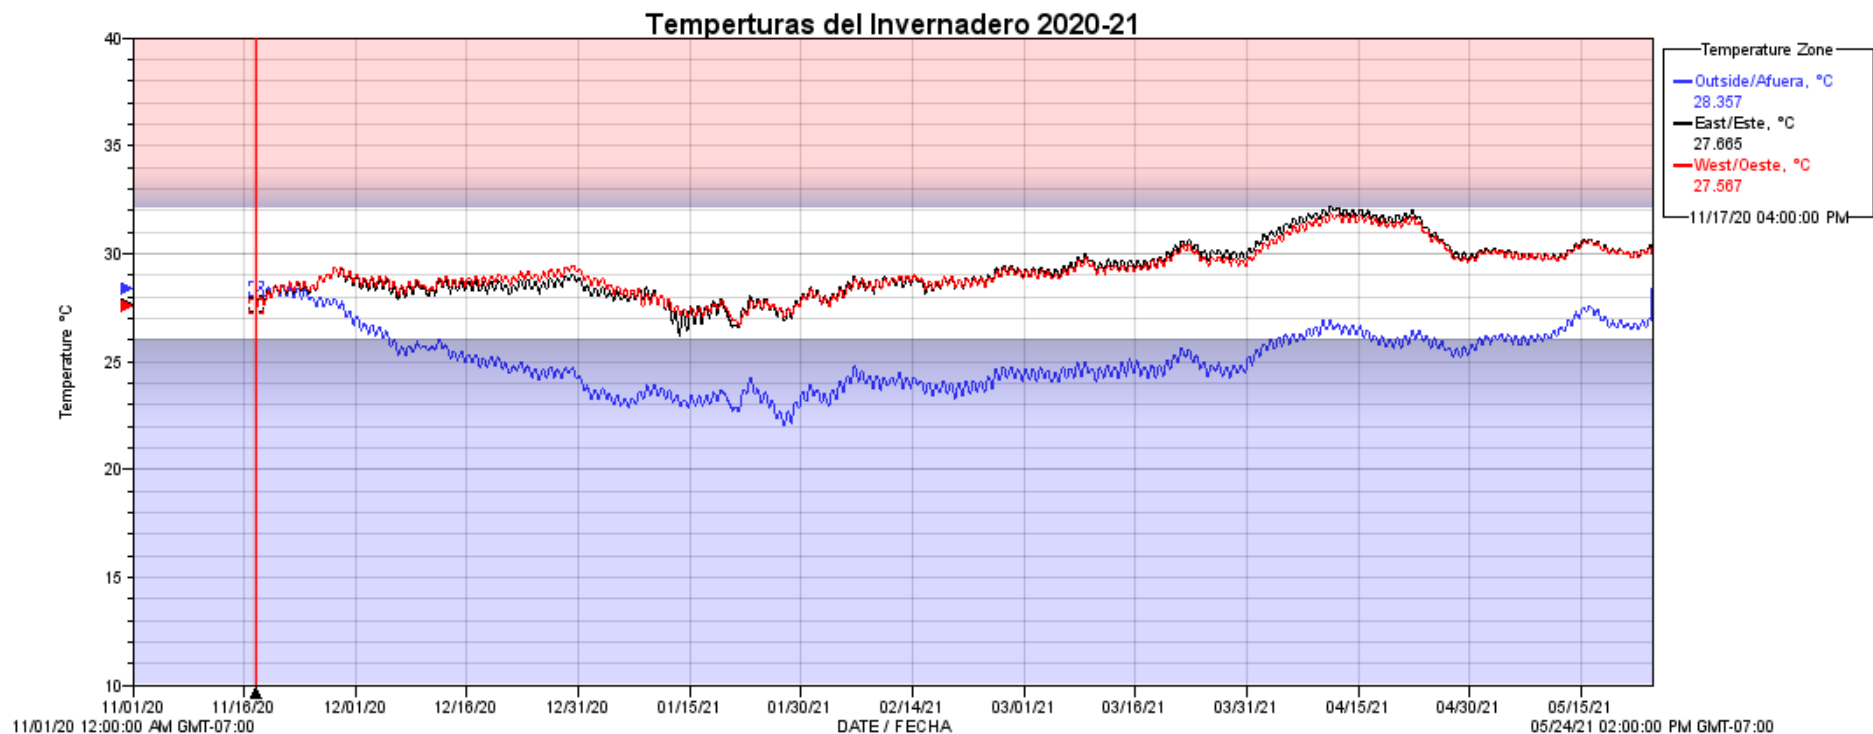

## Invernadero de Incubacion de Tortugas Marinas Las Tunas, Todos Santos, B.C.S.

### Estadística: 17 Noviembre 2020 – 23 Mayo 2021

Localizacion	Promedio/Average	Minimum	Maximum
Adentro #1 /Inside	29.213	26.195 (13 Enero2021)	32.188 (11 Abril 2021)
Adentro #2 /Inside	29.198	26.683 (21 Enero 2021)	31.880 (11 Abril 2021)
Afuera/ Outside	25.113	22.046 (27 Enero 2021)	31.268 (16 Mayo 2021)

Data Loggers por ONSET, Modelo: HOBO Pendant Temp.