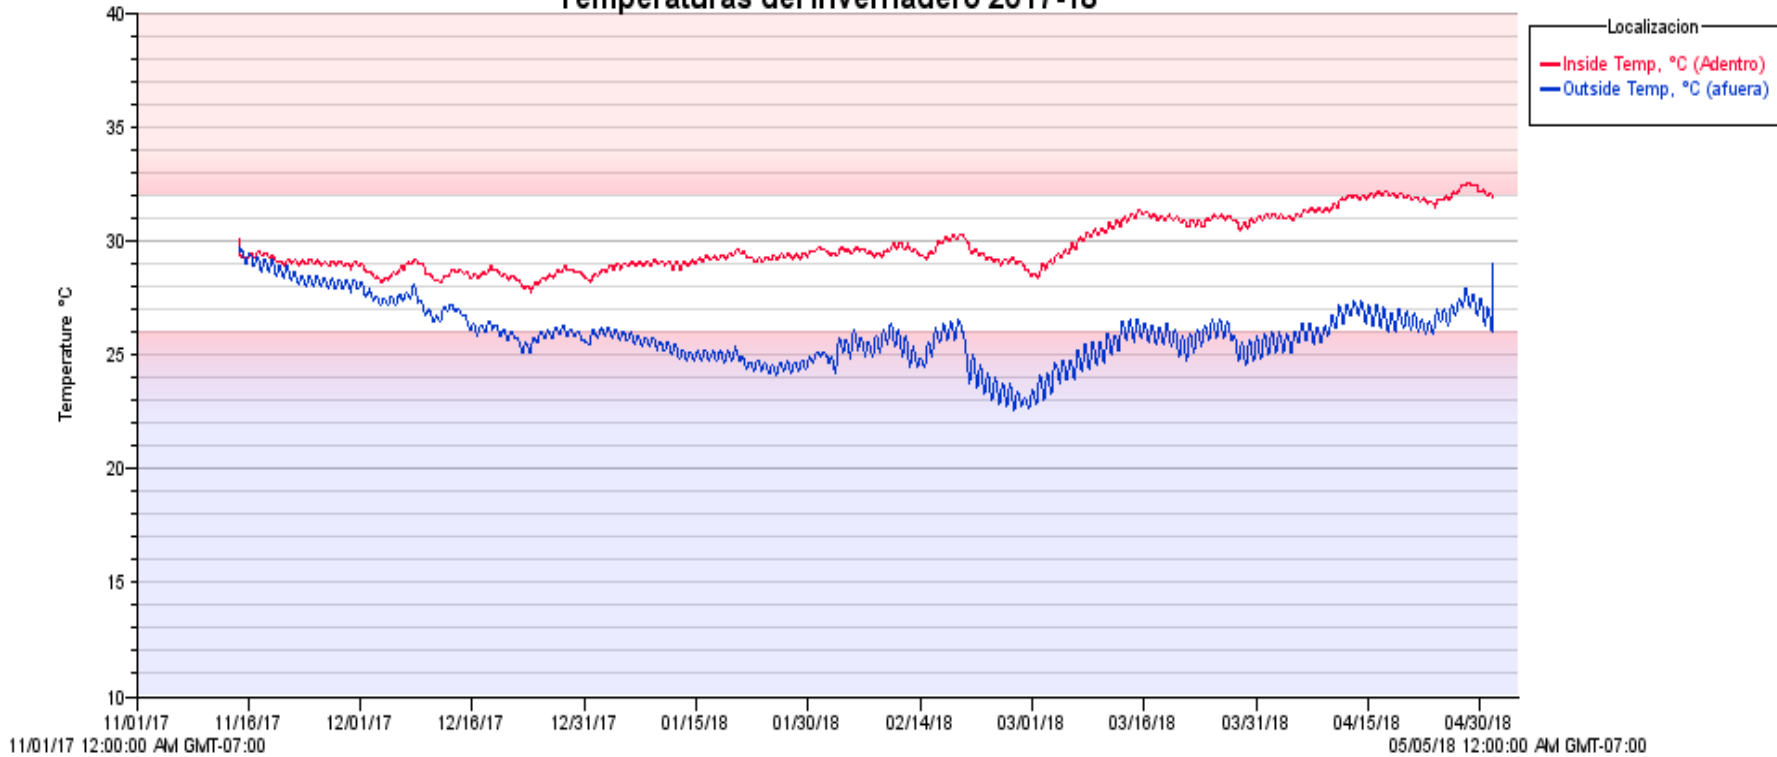

Invernadero de Incubación de Tortugas Marinas
Campamento Las Tunas, B.C.S.

Temperaturas del Invernadero 2017-18

Estadística 15 de Noviembre 2017 – 1 de Mayo 2018

Localización	Promedio	Minimum	Maximum
Adentro / Inside	29.81	27.76 (23 dic.)	32.48 (21 abril)
Afuera / Outside	25.93	22.53 (26 feb)	29.75 (14 nov)

Data Loggers: ONSET Modelo: HOBO Pendant Temp.