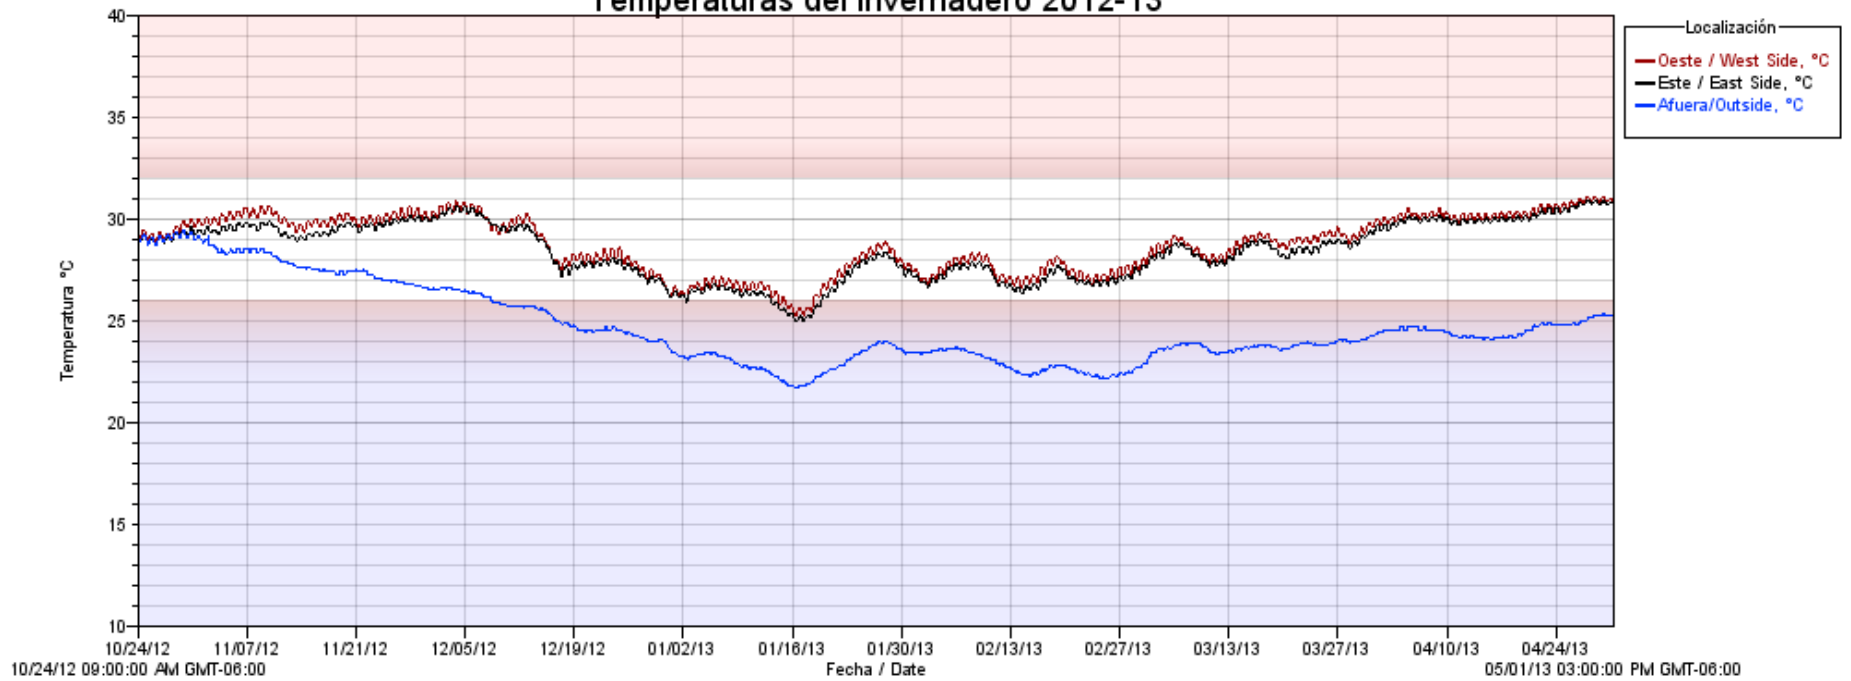

Invernadero de Incubacion de Tortugas Marinas Las Tunas, Todos Santos, B.C.S.

Temperaturas del Invernadero 2012-13

Estadística: 24 Octubre 2012- 1 Mayo 2013

Localizacion	Promedio	Minimo	Maximo
Lado Oeste / West Side	28.767 c°	25.222 c° (16 enero)	30.862 c°
Lado Este / East Side	28.467 c°	24.931 c° (16 enero)	30.659 c°
Afuera / Outside	25.118 c°	21.664 c° (16 enero)	25.222 c°

Data Loggers por ONSET, Modelo: HOBO Pendant temp.