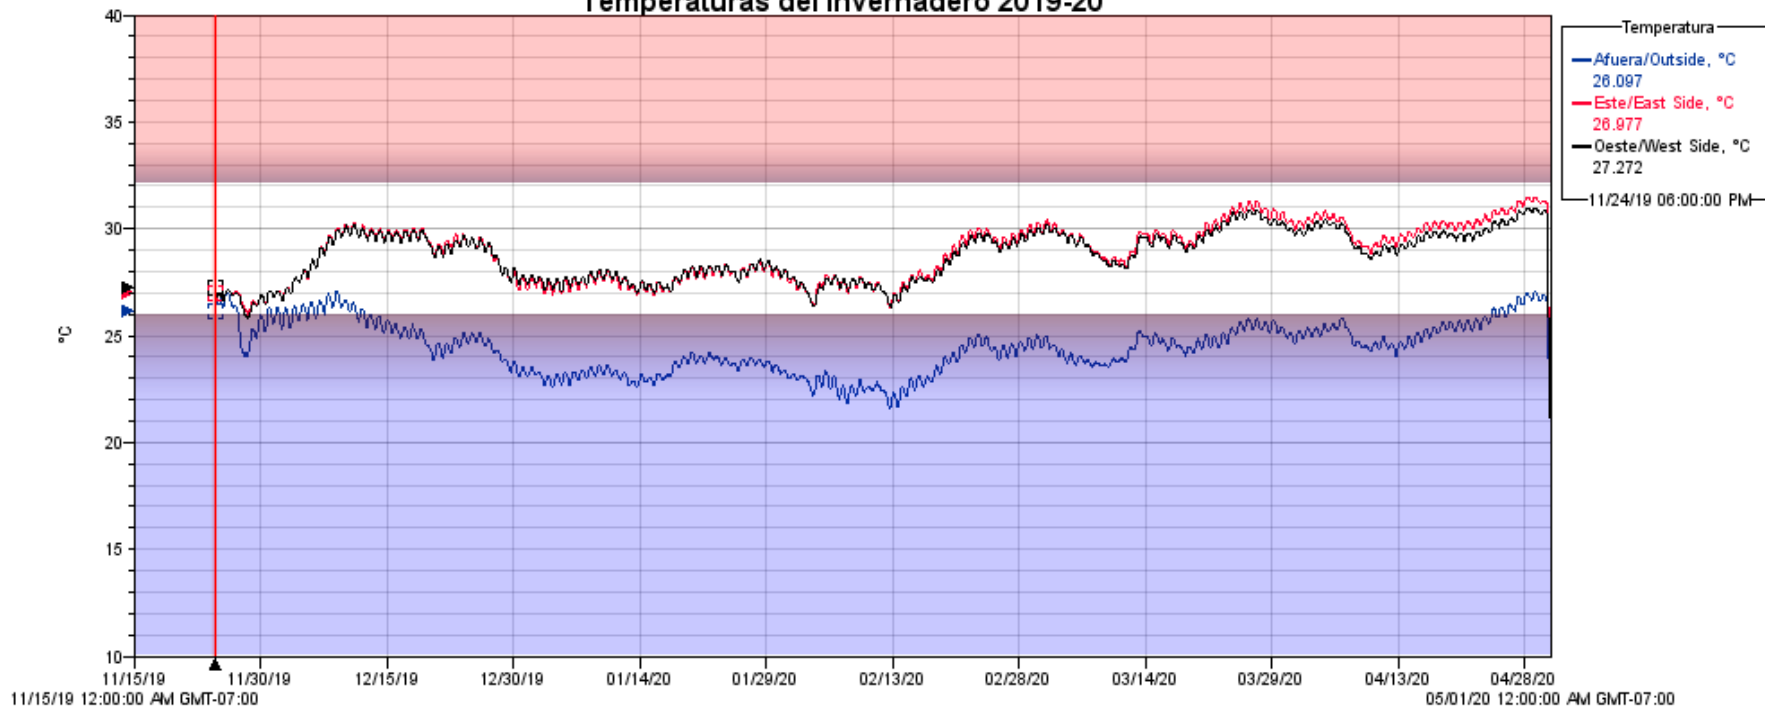

## Invernadero de Incubacion de Tortugas Marinas Las Tunas, Todos Santos, B.C.S.

**Temperaturas del Invernadero 2019-20**

### Estadística: 24 Noviembre 2019 - 30 Abril 2020

Localizacion	Promedio	Minimo	Maximo
Lado Este/East side	28.876	26.292 (12 feb 2020)	31.472 (29 abril 2020)
Lado Oeste/west side	28.737	26.292 (12 feb 2020)	30.963 (29 abril 2020)
Afuera/ Outside	24.445	21.569 (12 feb 2020)	27.075 (29 abril 2020)

Data Loggers por ONSET, Modelo HOBO Pendant Temp.