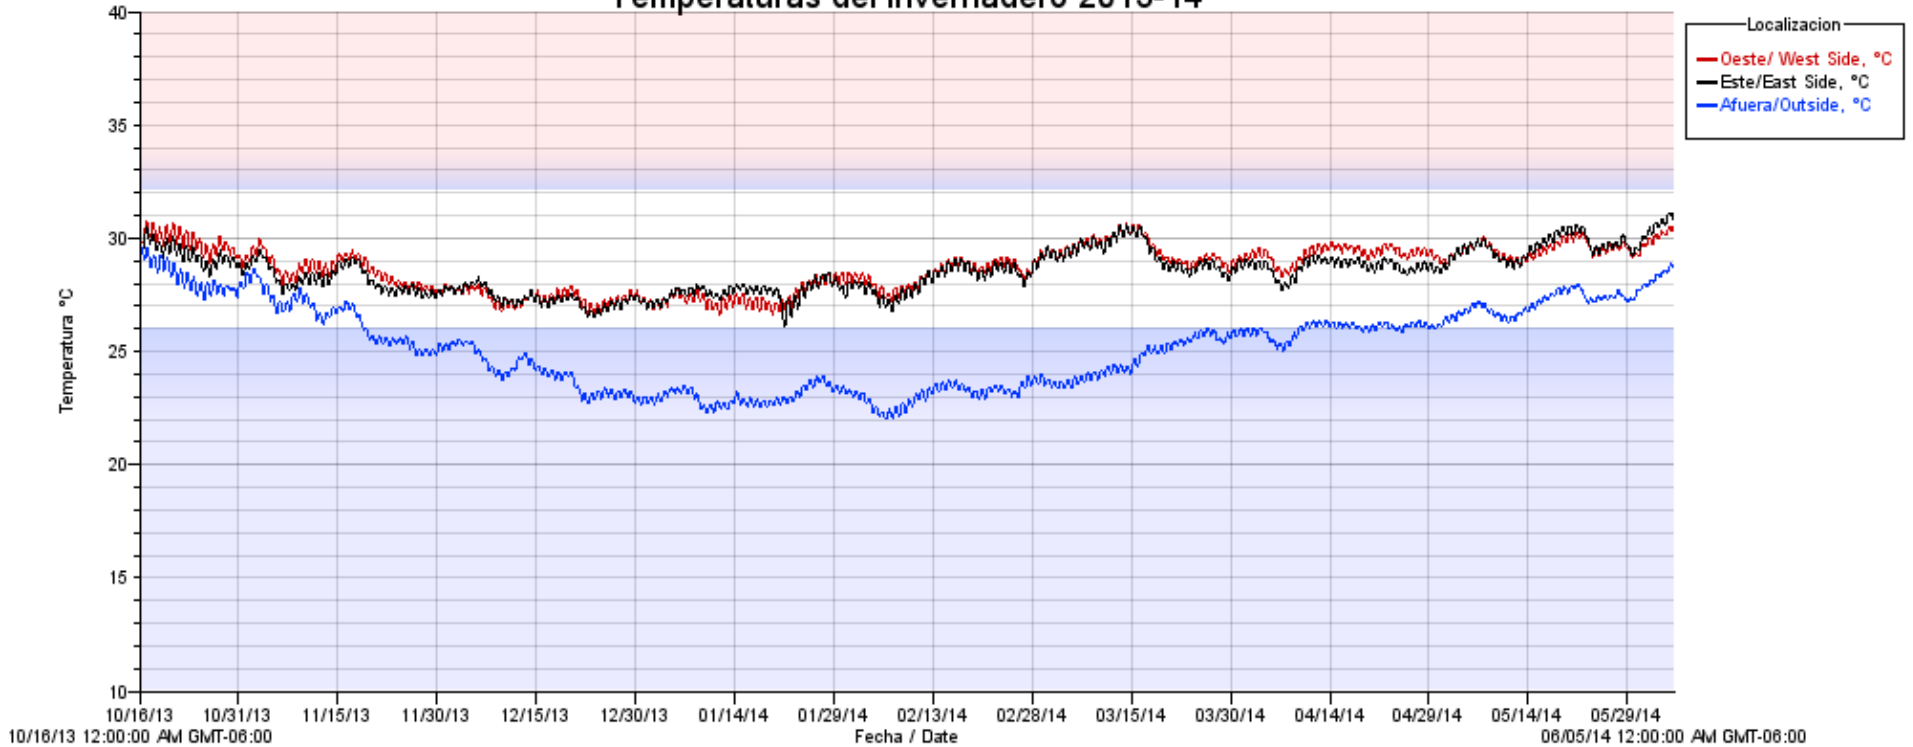

Invernadero de Incubacion de Tortugas Marinas Las Tunas, Todos Santos, B.C.S.

Temperaturas del Invernadero 2013-14

Estadística: 16 Octubre 2013- 5 Junio 2014

Localizacion	Promedio	Minimo	Maximo
Lado Oeste / West Side	28.710 c°	26.585 c° (21 enero)	30.760 c°
Lado Este / East Side	28.550 c°	26.097 c° (21 enero)	30.457 c°
Afuera / Outside	25.244 c°	22.046 c° (6 febrero)	29.652 c°

Data Loggers por ONSET, Modelo: HOBO Pendant temp.